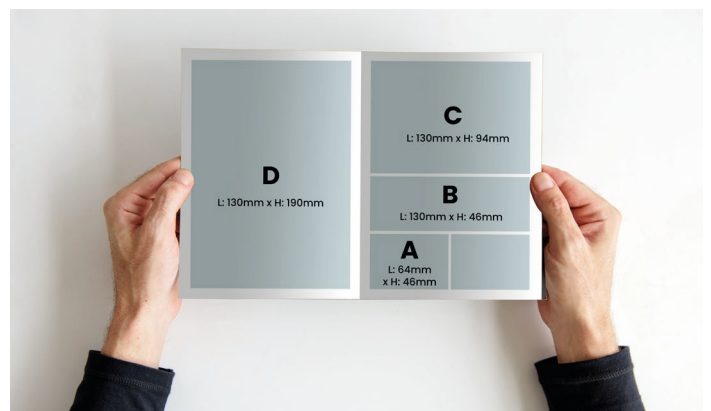

PARKING

Parking 3 jours chf 29.- : reservation en ligne.

PROMOTION nouveauté !

- Meilleure Visibilité : CHF 300.-** au lieu de 600.-
 Inscription surlignée en couleur dans le programme distribué aux visiteurs et publié sur notre site Internet + mise en avant sur les réseaux sociaux
- Publicité exclusive : 3000 programmes A5** distribués aux visiteurs et publiés sur notre site Internet
 - Format A (Larg. 64mm x Haut. 46mm) : **CHF 200.-**
 - Format B (Larg. 130mm x Haut. 46mm) : **CHF 300.-**
 - Format C (Larg. 130mm x Haut. 94mm) : **CHF 450.-**
 - Format D (Larg. 130mm x Haut. 190mm) : **CHF 850.-**